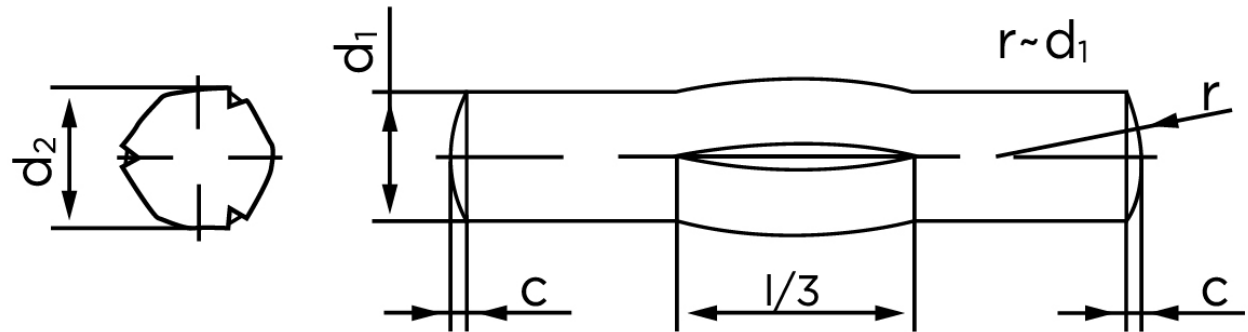

Kærvstifte Med Center Kærv DIN 1475 Ubehandlet Stål (Ø10x55) (25 Stk)

SKU: 014750000100055

GTIN:

Norm	DIN 1475
Dimensions	10
$d_2$¹	10.20 - 10.45
c	1,2
shear strength ISO	70,4
shear strength² DIN	63,2
Bemærkning	¹ Ø depends on the length ² minimum shear strength, double kN

Bemærk disse data er vejledende, og informationerne skal anses som vejledende, Bolte.dk stiller ingen garanti eller kan stilles til ansvar for overstående datatabel. Er du i tvivl så kontakt os på 75154999.

Vil du vide mere om dette produkt

Forespørg pris her