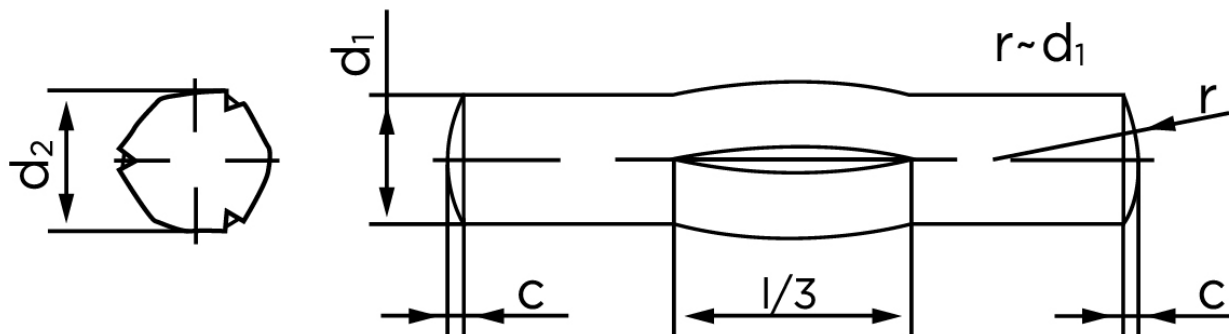

Kærvstifte Med Center Kærv DIN 1475 Ubehandlet Stål (Ø10x60) (25 Stk)

SKU: 014750000100060

GTIN:

Norm	DIN 1475
Dimensions	10
$d_2$¹	10.20 - 10.45
c	1,2
shear strength ISO	70,4
shear strength² DIN	63,2
Bemærkning	¹ Ø depends on the length ² minimum shear strength, double kN

Bemærk disse data er vejledende, og informationerne skal anses som vejledende, Bolte.dk stiller ingen garanti eller kan stilles til ansvar for overstående datatabel. Er du i tvivl så kontakt os på 75154999.

Vil du vide mere om dette produkt
Forespørg pris her