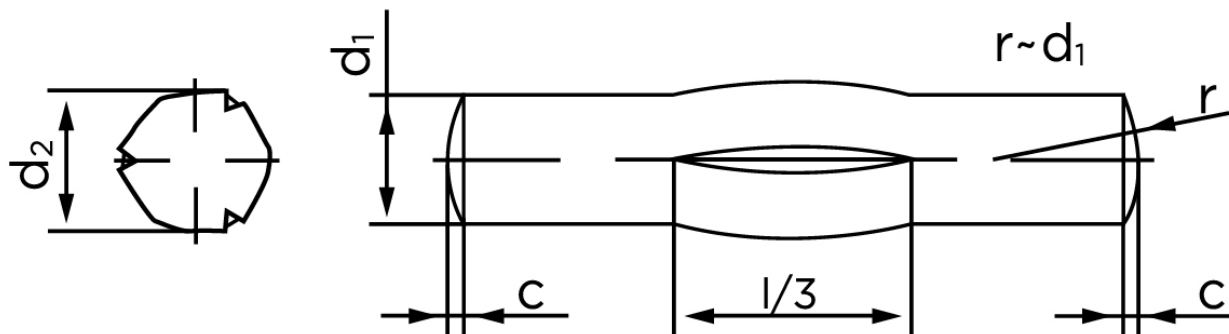

Kærvstifte Med Center Kærv DIN 1475 Ubehandlet Stål (Ø10x70) (25 Stk)

SKU: 014750000100070

GTIN:

Norm	DIN 1475
Dimensions	10
$d_2$¹	10.20 - 10.45
c	1,2
shear strength ISO	70,4
shear strength² DIN	63,2
Bemærkning	¹ Ø depends on the length ² minimum shear strength, double kN

Bemærk disse data er vejledende, og informationerne skal anses som vejledende, Bolte.dk stiller ingen garanti eller kan stilles til ansvar for overstående datatabel. Er du i tvivl så kontakt os på 75154999.

Vil du vide mere om dette produkt
Forespørg pris her