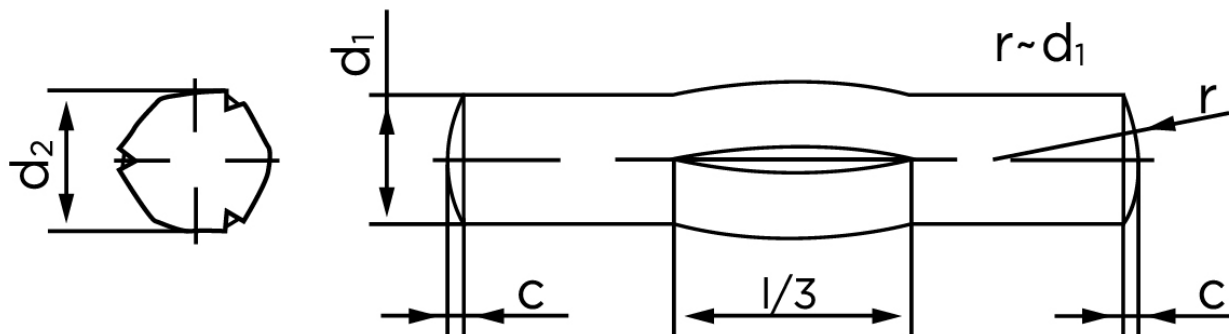

Kærvstifte Med Center Kærv DIN 1475 Ubehandlet Stål (Ø10x80) (25 Stk)

SKU: 014750000100080

GTIN:

Norm	DIN 1475
Dimensions	10
$d_2$¹	10.20 - 10.45
c	1,2
shear strength ISO	70,4
shear strength² DIN	63,2
Bemærkning	¹ Ø depends on the length ² minimum shear strength, double kN

Bemærk disse data er vejlede, og informationerne skal anses som vejledende, Bolte.dk stiller ingen garanti eller kan stilles til ansvar for overstående datatabel. Er du i tvivl så kontakt os på 75154999.

Vil du vide mere om dette produkt
Forespørg pris her