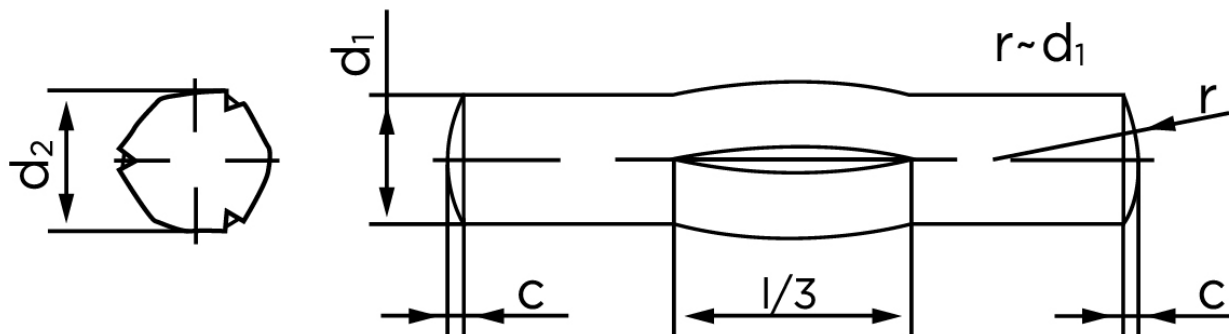

Kærvstifte Med Center Kærv DIN 1475 Ubehandlet Stål (Ø12x40) (25 Stk)

SKU: 014750000120040

GTIN:

Norm	DIN 1475
Dimensions	12
$d_2$¹	12.25 - 12.50
c	1,6
shear strength ISO	101,8
shear strength² DIN	91
Bemærkning	¹ Ø depends on the length ² minimum shear strength, double kN

Bemærk disse data er vejledende, og informationerne skal anses som vejledende, Bolte.dk stiller ingen garanti eller kan stilles til ansvar for overstående datatabel. Er du i tvivl så kontakt os på 75154999.

Vil du vide mere om dette produkt
Forespørg pris her