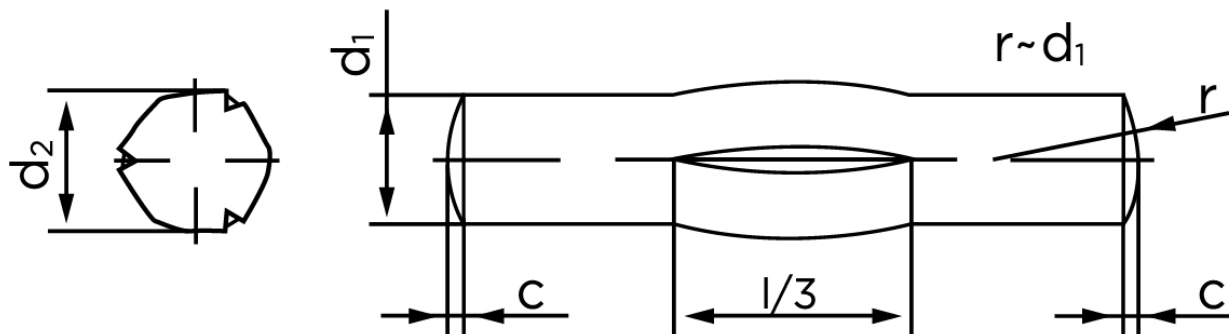

Kærvstifte Med Center Kærv DIN 1475 Ubehandlet Stål (Ø12x45) (25 Stk)

SKU: 014750000120045

GTIN:

Norm	DIN 1475
Dimensions	12
$d_2$¹	12.25 - 12.50
c	1,6
shear strength ISO	101,8
shear strength² DIN	91
Bemærkning	¹ Ø depends on the length ² minimum shear strength, double kN

Bemærk disse data er vejlede, og informationerne skal anses som vejledende, Bolte.dk stiller ingen garanti eller kan stilles til ansvar for overstående datatabel. Er du i tvivl så kontakt os på 75154999.

Vil du vide mere om dette produkt
Forespørg pris her