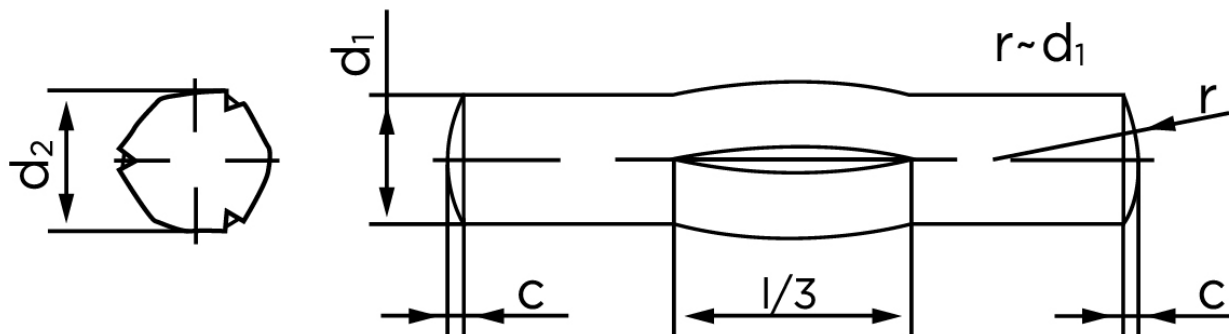

Kærvstifte Med Center Kærv DIN 1475 Ubehandlet Stål (Ø12x60) (25 Stk)

SKU: 014750000120060

GTIN:

Norm	DIN 1475
Dimensions	12
$d_2$¹	12.25 - 12.50
c	1,6
shear strength ISO	101,8
shear strength² DIN	91
Bemærkning	¹ Ø depends on the length ² minimum shear strength, double kN

Bemærk disse data er vejlede, og informationerne skal anses som vejledende, Bolte.dk stiller ingen garanti eller kan stilles til ansvar for overstående datatabel. Er du i tvivl så kontakt os på 75154999.

Vil du vide mere om dette produkt
Forespørg pris her