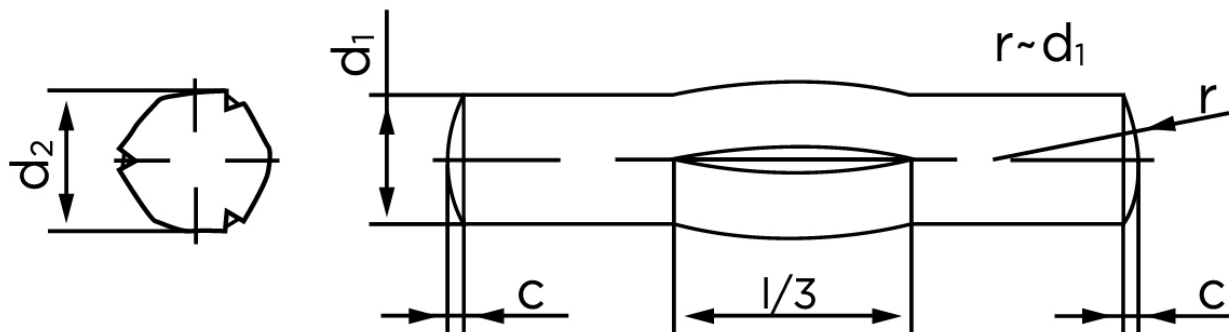

Kærvstifte Med Center Kærv DIN 1475 Ubehandlet Stål (Ø1,5x8) (250 Stk)

SKU: 014750000015008

GTIN:

Norm	DIN 1475
Dimensions	1,5
$d_2$¹	1.60 - 1.63
c	0,2
shear strength ISO	1,6
shear strength² DIN	1,6
Bemærkning	¹ Ø depends on the length ² minimum shear strength, double kN

Bemærk disse data er vejlede, og informationerne skal anses som vejledende, Bolte.dk stiller ingen garanti eller kan stilles til ansvar for overstående datatabel. Er du i tvivl så kontakt os på 75154999.

Vil du vide mere om dette produkt
Forespørg pris her