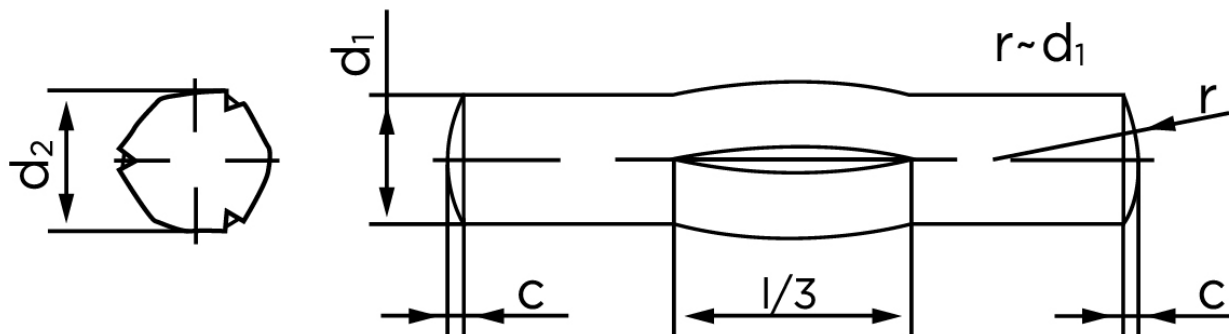

Kærvstifte Med Center Kærv DIN 1475 Ubehandlet Stål (Ø2,5x16) (250 Stk)

SKU: 014750000025016

GTIN:

Norm	DIN 1475
Dimensions	2,5
$d_2$¹	2.60 - 2.70
c	0,3
shear strength ISO	4,4
shear strength² DIN	4,25
Bemærkning	¹ Ø depends on the length ² minimum shear strength, double kN

Bemærk disse data er vejlede, og informationerne skal anses som vejledende, Bolte.dk stiller ingen garanti eller kan stilles til ansvar for overstående datatabel. Er du i tvivl så kontakt os på 75154999.

Vil du vide mere om dette produkt
Forespørg pris her