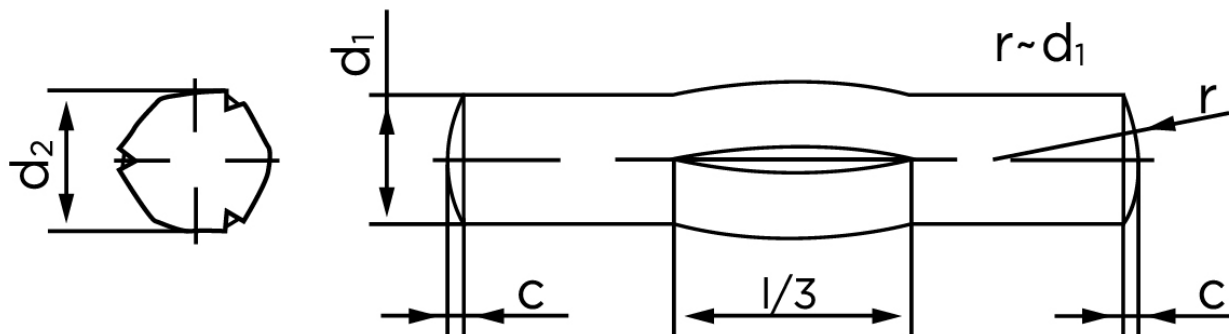

Kærvstifte Med Center Kærv DIN 1475 Ubehandlet Stål (Ø2x12) (250 Stk)

SKU: 014750000020012

GTIN:

Norm	DIN 1475
Dimensions	2
$d_2$¹	2.10 - 2.15
c	0,25
shear strength ISO	2,84
shear strength² DIN	2,85
Bemærkning	¹ Ø depends on the length ² minimum shear strength, double kN

Bemærk disse data er vejlede, og informationerne skal anses som vejledende, Bolte.dk stiller ingen garanti eller kan stilles til ansvar for overstående datatabel. Er du i tvivl så kontakt os på 75154999.

Vil du vide mere om dette produkt
Forespørg pris her