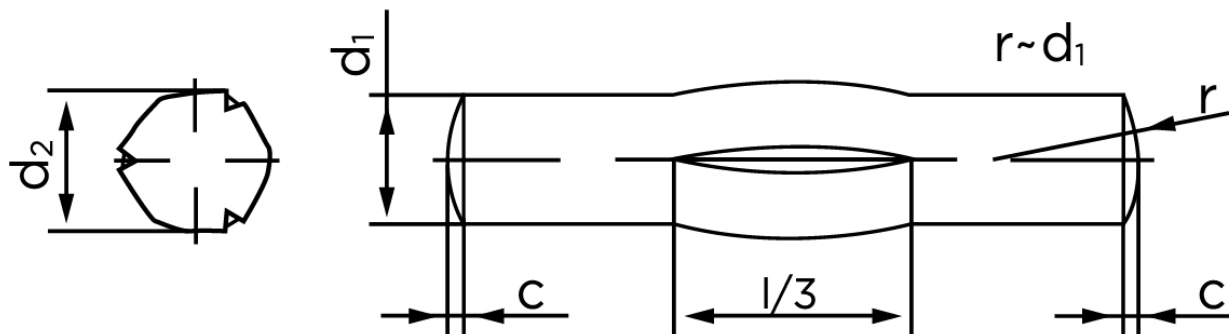

Kærvstifte Med Center Kærv DIN 1475 Ubehandlet Stål (Ø2x24) (250 Stk)

SKU: 014750000020024

GTIN:

Norm	DIN 1475
Dimensions	2
$d_2$¹	2.10 - 2.15
c	0,25
shear strength ISO	2,84
shear strength² DIN	2,85
Bemærkning	¹ Ø depends on the length ² minimum shear strength, double kN

Bemærk disse data er vejlede, og informationerne skal anses som vejledende, Bolte.dk stiller ingen garanti eller kan stilles til ansvar for overstående datatabel. Er du i tvivl så kontakt os på 75154999.

Vil du vide mere om dette produkt
Forespørg pris her