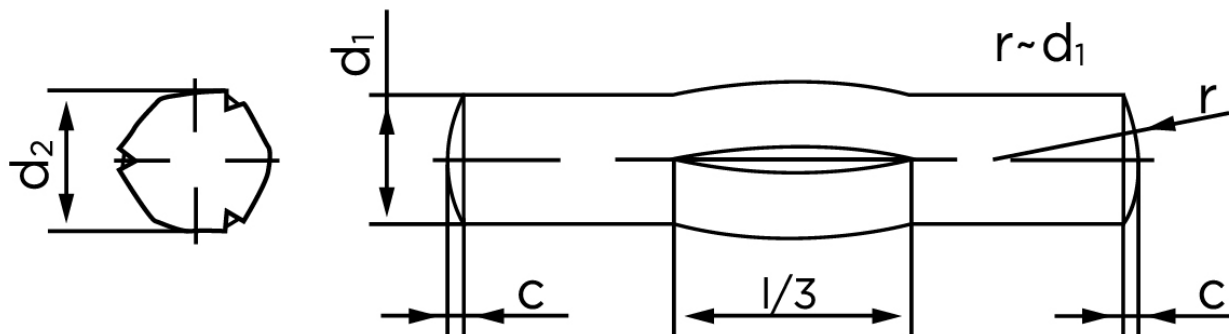

Kærvstifte Med Center Kærv DIN 1475 Ubehandlet Stål (Ø3x10) (250 Stk)

SKU: 014750000030010

GTIN:

Norm	DIN 1475
Dimensions	3
$d_2$¹	3.20 - 3.30
c	0,4
shear strength ISO	6,4
shear strength² DIN	6,15
Bemærkning	¹ Ø depends on the length ² minimum shear strength, double kN

Bemærk disse data er vejlede, og informationerne skal anses som vejledende, Bolte.dk stiller ingen garanti eller kan stilles til ansvar for overstående datatabel. Er du i tvivl så kontakt os på 75154999.

Vil du vide mere om dette produkt
Forespørg pris her