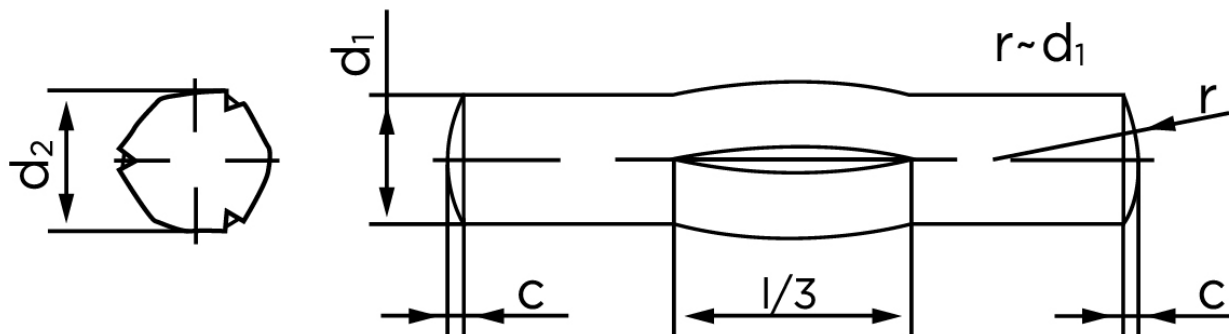

Kærvstifte Med Center Kærv DIN 1475 Ubehandlet Stål (Ø3x12) (250 Stk)

SKU: 014750000030012

GTIN:

Norm	DIN 1475
Dimensions	3
$d_2$¹	3.20 - 3.30
c	0,4
shear strength ISO	6,4
shear strength² DIN	6,15
Bemærkning	¹ Ø depends on the length ² minimum shear strength, double kN

Bemærk disse data er vejlede, og informationerne skal anses som vejledende, Bolte.dk stiller ingen garanti eller kan stilles til ansvar for overstående datatabel. Er du i tvivl så kontakt os på 75154999.

Vil du vide mere om dette produkt
Forespørg pris her