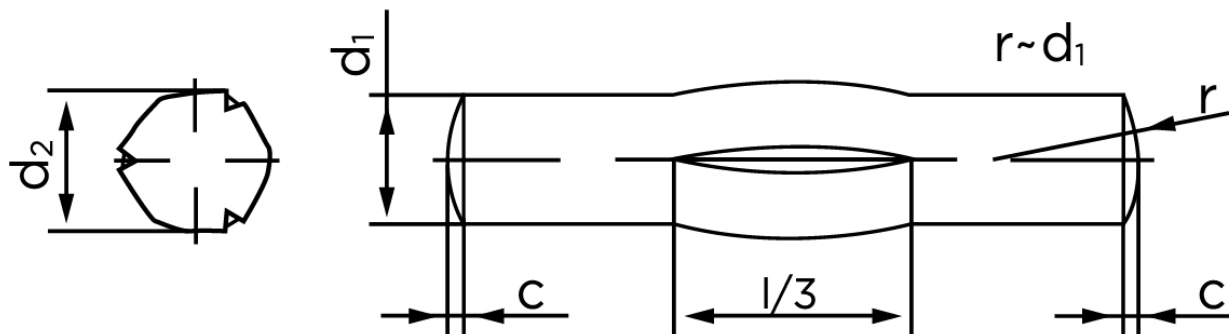

Kærvstifte Med Center Kærv DIN 1475 Ubehandlet Stål (Ø3x16) (250 Stk)

SKU: 014750000030016

GTIN:

Norm	DIN 1475
Dimensions	3
$d_2$¹	3.20 - 3.30
c	0,4
shear strength ISO	6,4
shear strength² DIN	6,15
Bemærkning	¹ Ø depends on the length ² minimum shear strength, double kN

Bemærk disse data er vejlede, og informationerne skal anses som vejledende, Bolte.dk stiller ingen garanti eller kan stilles til ansvar for overstående datatabel. Er du i tvivl så kontakt os på 75154999.

Vil du vide mere om dette produkt
Forespørg pris her