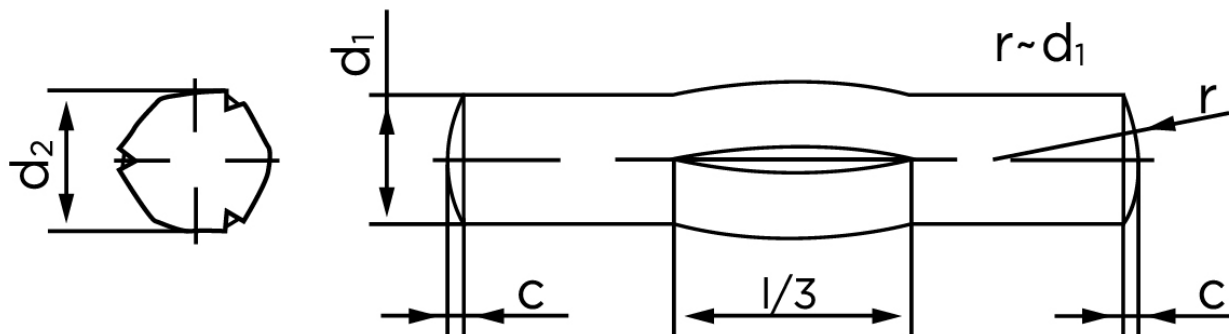

Kærvstifte Med Center Kærv DIN 1475 Ubehandlet Stål (Ø3x30) (100 Stk)

SKU: 014750000030030

GTIN:

Norm	DIN 1475
Dimensions	3
$d_2$¹	3.20 - 3.30
c	0,4
shear strength ISO	6,4
shear strength² DIN	6,15
Bemærkning	¹ Ø depends on the length ² minimum shear strength, double kN

Bemærk disse data er vejlede, og informationerne skal anses som vejledende, Bolte.dk stiller ingen garanti eller kan stilles til ansvar for overstående datatabel. Er du i tvivl så kontakt os på 75154999.

Vil du vide mere om dette produkt
Forespørg pris her