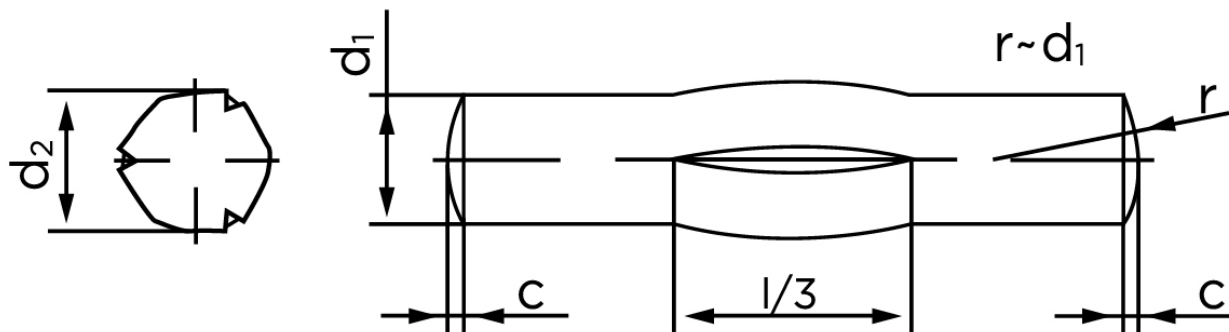

Kærvstifte Med Center Kærv DIN 1475 Ubehandlet Stål (Ø3x40) (100 Stk)

SKU: 014750000030040

GTIN:

Norm	DIN 1475
Dimensions	3
$d_2$¹	3.20 - 3.30
c	0,4
shear strength ISO	6,4
shear strength² DIN	6,15
Bemærkning	¹ Ø depends on the length ² minimum shear strength, double kN

Bemærk disse data er vejledende, og informationerne skal anses som vejledende, Bolte.dk stiller ingen garanti eller kan stilles til ansvar for overstående datatabel. Er du i tvivl så kontakt os på 75154999.

Vil du vide mere om dette produkt
Forespørg pris her