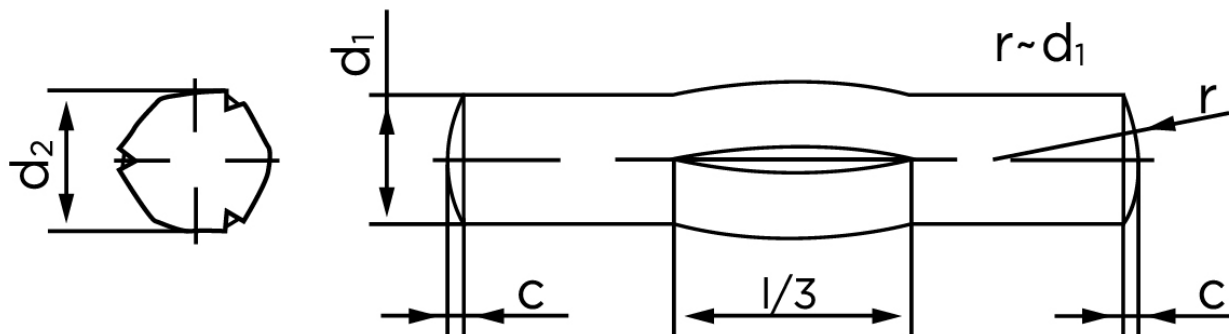

Kærvstifte Med Center Kærv DIN 1475 Ubehandlet Stål (Ø3x6) (250 Stk)

SKU: 014750000030006

GTIN:

Norm	DIN 1475
Dimensions	3
$d_2$¹	3.20 - 3.30
c	0,4
shear strength ISO	6,4
shear strength² DIN	6,15
Bemærkning	¹ Ø depends on the length ² minimum shear strength, double kN

Bemærk disse data er vejlede, og informationerne skal anses som vejledende, Bolte.dk stiller ingen garanti eller kan stilles til ansvar for overstående datatabel. Er du i tvivl så kontakt os på 75154999.

Vil du vide mere om dette produkt
Forespørg pris her