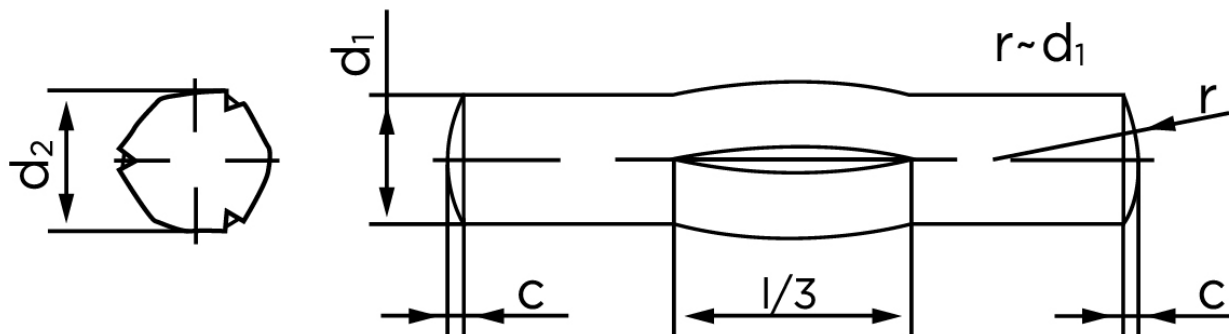

Kærvstifte Med Center Kærv DIN 1475 Ubehandlet Stål (Ø4x26) (100 Stk)

SKU: 014750000040026

GTIN:

Norm	DIN 1475
Dimensions	4
$d_2$¹	4.15 - 4.30
c	0,5
shear strength ISO	11,3
shear strength² DIN	10,6
Bemærkning	¹ Ø depends on the length ² minimum shear strength, double kN

Bemærk disse data er vejledende, og informationerne skal anses som vejledende, Bolte.dk stiller ingen garanti eller kan stilles til ansvar for overstående datatabel. Er du i tvivl så kontakt os på 75154999.

Vil du vide mere om dette produkt
Forespørg pris her