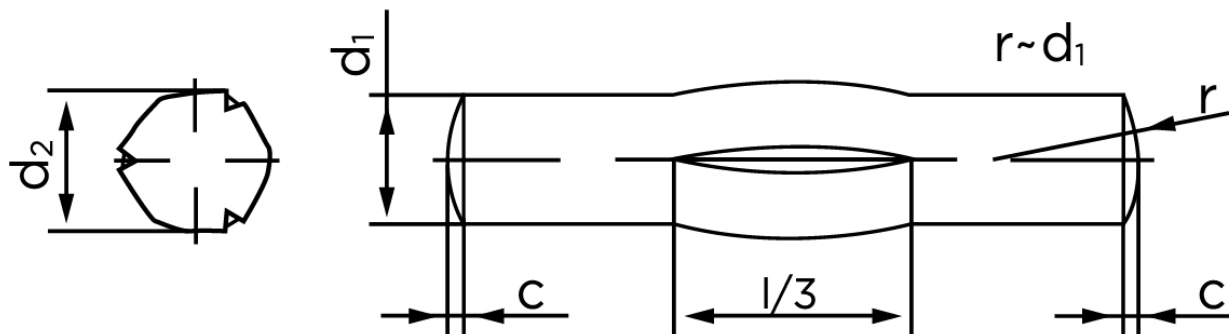

Kærvstifte Med Center Kærv DIN 1475 Ubehandlet Stål (Ø4x28) (100 Stk)

SKU: 014750000040028

GTIN:

Norm	DIN 1475
Dimensions	4
$d_2$¹	4.15 - 4.30
c	0,5
shear strength ISO	11,3
shear strength² DIN	10,6
Bemærkning	¹ Ø depends on the length ² minimum shear strength, double kN

Bemærk disse data er vejlede, og informationerne skal anses som vejledende, Bolte.dk stiller ingen garanti eller kan stilles til ansvar for overstående datatabel. Er du i tvivl så kontakt os på 75154999.

Vil du vide mere om dette produkt
Forespørg pris her