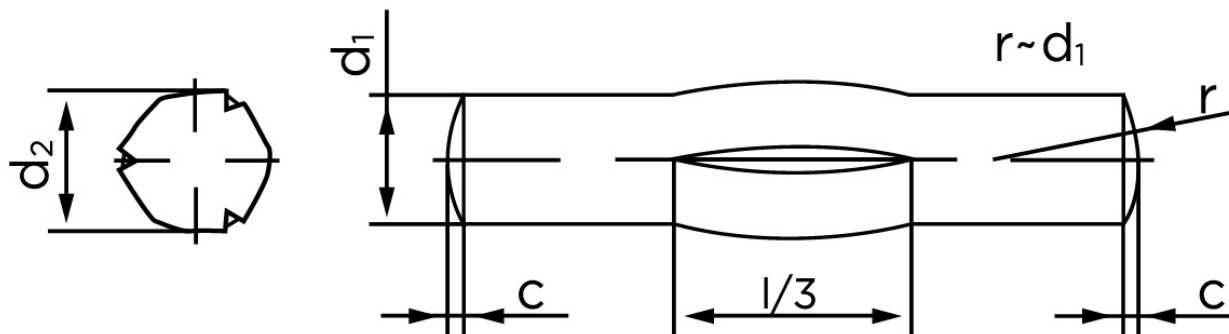

Kærvstifte Med Center Kærv DIN 1475 Ubehandlet Stål (Ø4x30) (100 Stk)

SKU: 014750000040030

GTIN:

Norm	DIN 1475
Dimensions	4
$d_2$¹	4.15 - 4.30
c	0,5
shear strength ISO	11,3
shear strength² DIN	10,6
Bemærkning	¹ Ø depends on the length ² minimum shear strength, double kN

Bemærk disse data er vejlede, og informationerne skal anses som vejledende, Bolte.dk stiller ingen garanti eller kan stilles til ansvar for overstående datatabel. Er du i tvivl så kontakt os på 75154999.

Vil du vide mere om dette produkt
Forespørg pris her