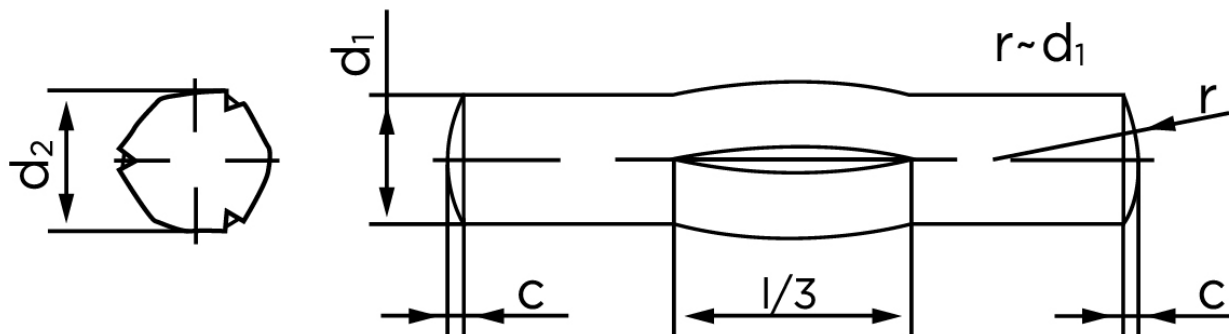

Kærvstifte Med Center Kærv DIN 1475 Ubehandlet Stål (Ø4x32) (100 Stk)

SKU: 014750000040032

GTIN:

Norm	DIN 1475
Dimensions	4
$d_2$¹	4.15 - 4.30
c	0,5
shear strength ISO	11,3
shear strength² DIN	10,6
Bemærkning	¹ Ø depends on the length ² minimum shear strength, double kN

Bemærk disse data er vejlede, og informationerne skal anses som vejledende, Bolte.dk stiller ingen garanti eller kan stilles til ansvar for overstående datatabel. Er du i tvivl så kontakt os på 75154999.

Vil du vide mere om dette produkt
Forespørg pris her