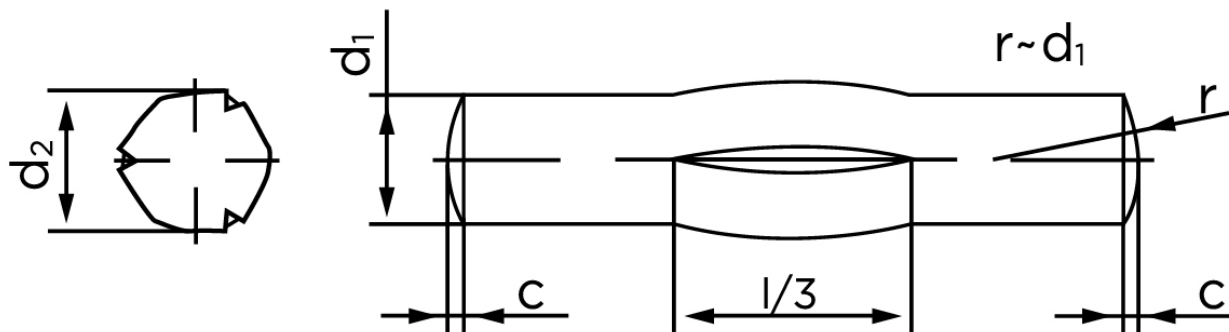

Kærvstifte Med Center Kærv DIN 1475 Ubehandlet Stål (Ø4x50) (100 Stk)

SKU: 014750000040050

GTIN:

Norm	DIN 1475
Dimensions	4
$d_2$¹	4.15 - 4.30
c	0,5
shear strength ISO	11,3
shear strength² DIN	10,6
Bemærkning	¹ Ø depends on the length ² minimum shear strength, double kN

Bemærk disse data er vejlede, og informationerne skal anses som vejledende, Bolte.dk stiller ingen garanti eller kan stilles til ansvar for overstående datatabel. Er du i tvivl så kontakt os på 75154999.

Vil du vide mere om dette produkt
Forespørg pris her