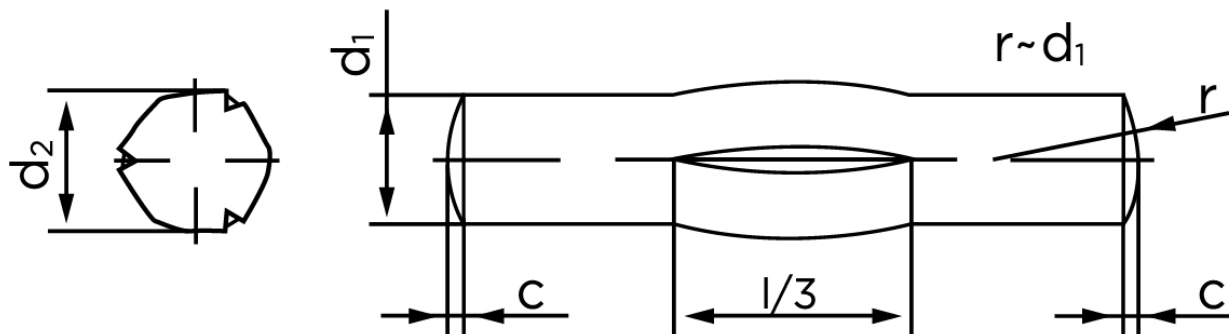

Kærvstifte Med Center Kærv DIN 1475 Ubehandlet Stål (Ø5x20) (100 Stk)

SKU: 014750000050020

GTIN:

Norm	DIN 1475
Dimensions	5
$d_2$¹	5.15 - 5.30
c	0,63
shear strength ISO	17,6
shear strength² DIN	16,5
Bemærkning	¹ Ø depends on the length ² minimum shear strength, double kN

Bemærk disse data er vejlede, og informationerne skal anses som vejledende, Bolte.dk stiller ingen garanti eller kan stilles til ansvar for overstående datatabel. Er du i tvivl så kontakt os på 75154999.

Vil du vide mere om dette produkt
Forespørg pris her