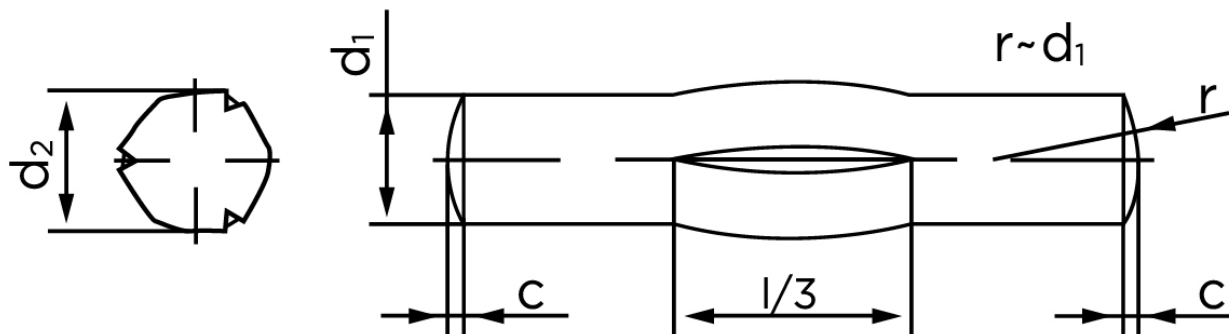

Kærvstifte Med Center Kærv DIN 1475 Ubehandlet Stål (Ø5x22) (100 Stk)

SKU: 014750000050022

GTIN:

Norm	DIN 1475
Dimensions	5
$d_2$¹	5.15 - 5.30
c	0,63
shear strength ISO	17,6
shear strength² DIN	16,5
Bemærkning	¹ Ø depends on the length ² minimum shear strength, double kN

Bemærk disse data er vejlede, og informationerne skal anses som vejledende, Bolte.dk stiller ingen garanti eller kan stilles til ansvar for overstående datatabel. Er du i tvivl så kontakt os på 75154999.

Vil du vide mere om dette produkt
Forespørg pris her