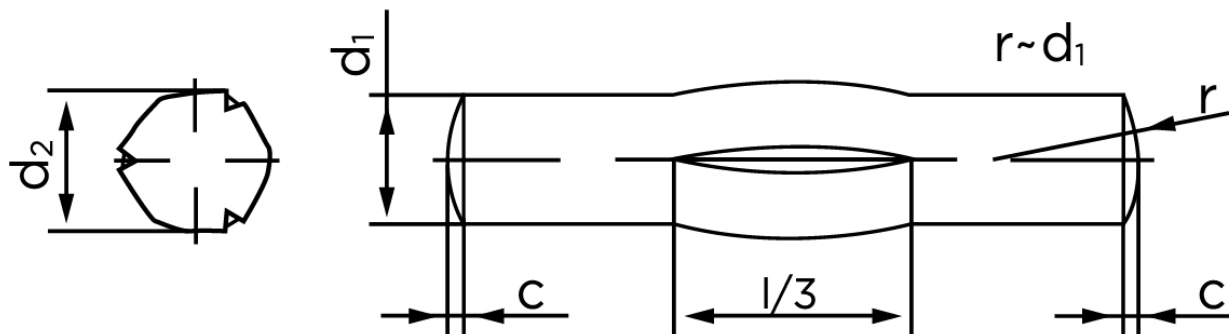

Kærvstifte Med Center Kærv DIN 1475 Ubehandlet Stål (Ø5x60) (100 Stk)

SKU: 014750000050060

GTIN:

Norm	DIN 1475
Dimensions	5
$d_2$¹	5.15 - 5.30
c	0,63
shear strength ISO	17,6
shear strength² DIN	16,5
Bemærkning	¹ Ø depends on the length ² minimum shear strength, double kN

Bemærk disse data er vejlede, og informationerne skal anses som vejledende, Bolte.dk stiller ingen garanti eller kan stilles til ansvar for overstående datatabel. Er du i tvivl så kontakt os på 75154999.

Vil du vide mere om dette produkt
Forespørg pris her