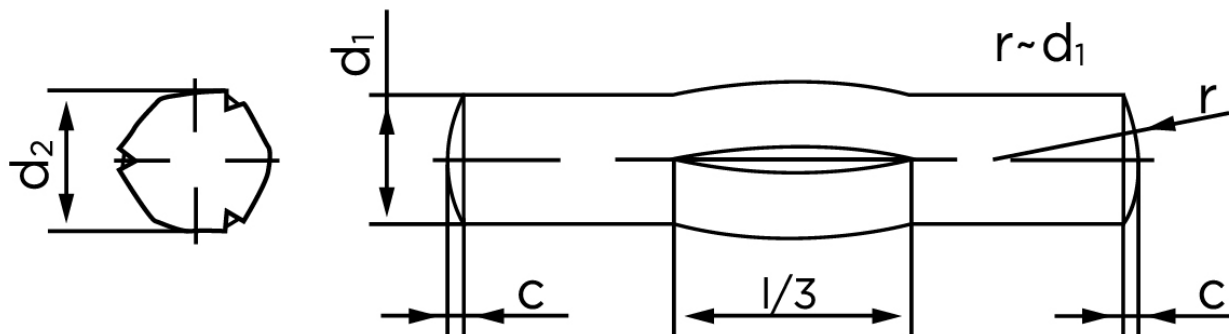

Kærvstifte Med Center Kærv DIN 1475 Ubehandlet Stål (Ø6x10) (100 Stk)

SKU: 014750000060010

GTIN:

Norm	DIN 1475
Dimensions	6
$d_2$¹	6.15 - 6.35
c	0,85
shear strength ISO	25,4
shear strength² DIN	22,8
Bemærkning	¹ Ø depends on the length ² minimum shear strength, double kN

Bemærk disse data er vejlede, og informationerne skal anses som vejledende, Bolte.dk stiller ingen garanti eller kan stilles til ansvar for overstående datatabel. Er du i tvivl så kontakt os på 75154999.

Vil du vide mere om dette produkt
Forespørg pris her