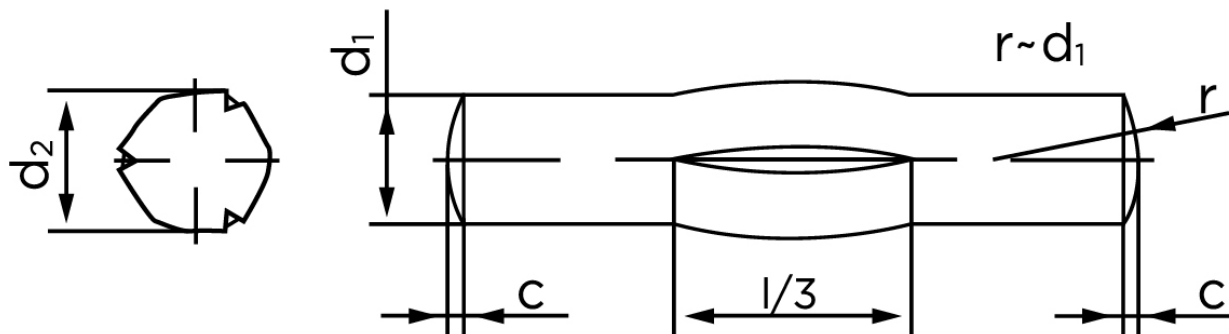

Kærvstifte Med Center Kærv DIN 1475 Ubehandlet Stål (Ø6x20) (100 Stk)

SKU: 014750000060020

GTIN:

Norm	DIN 1475
Dimensions	6
$d_2$¹	6.15 - 6.35
c	0,85
shear strength ISO	25,4
shear strength² DIN	22,8
Bemærkning	¹ Ø depends on the length ² minimum shear strength, double kN

Bemærk disse data er vejlede, og informationerne skal anses som vejledende, Bolte.dk stiller ingen garanti eller kan stilles til ansvar for overstående datatabel. Er du i tvivl så kontakt os på 75154999.

Vil du vide mere om dette produkt
Forespørg pris her