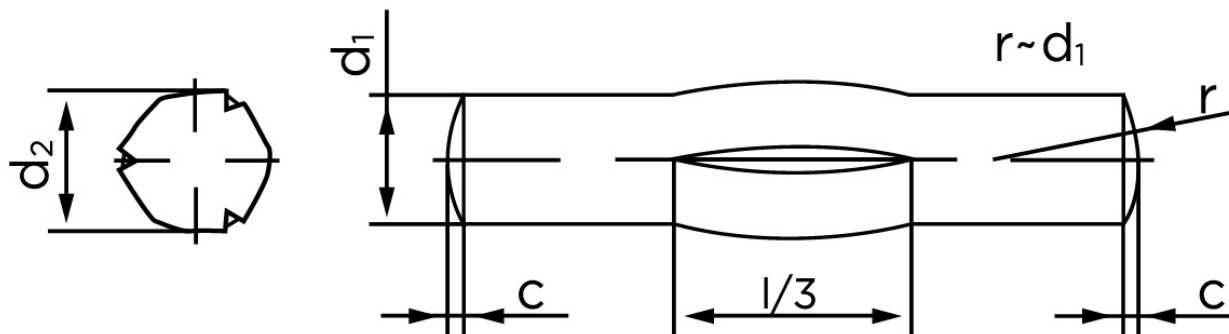

Kærvstifte Med Center Kærv DIN 1475 Ubehandlet Stål (Ø6x26) (100 Stk)

SKU: 014750000060026

GTIN:

Norm	DIN 1475
Dimensions	6
$d_2$¹	6.15 - 6.35
c	0,85
shear strength ISO	25,4
shear strength² DIN	22,8
Bemærkning	¹ Ø depends on the length ² minimum shear strength, double kN

Bemærk disse data er vejlede, og informationerne skal anses som vejledende, Bolte.dk stiller ingen garanti eller kan stilles til ansvar for overstående datatabel. Er du i tvivl så kontakt os på 75154999.

Vil du vide mere om dette produkt
Forespørg pris her