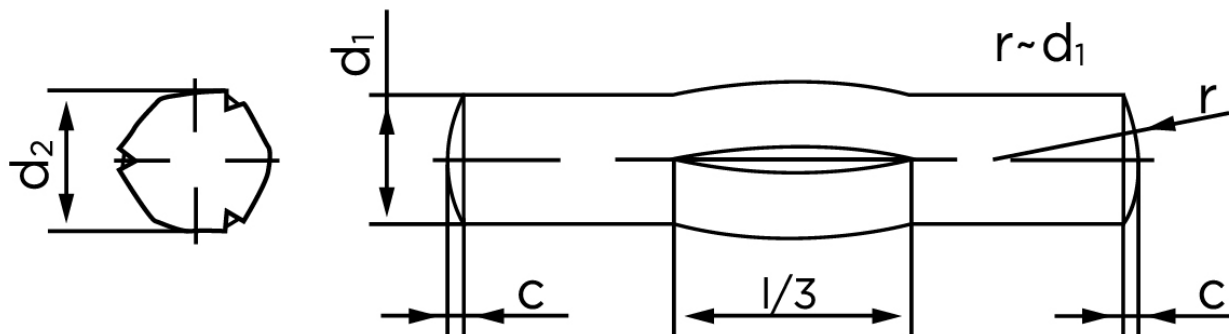

Kærvstifte Med Center Kærv DIN 1475 Ubehandlet Stål (Ø6x30) (100 Stk)

SKU: 014750000060030

GTIN:

Norm	DIN 1475
Dimensions	6
$d_2$¹	6.15 - 6.35
c	0,85
shear strength ISO	25,4
shear strength² DIN	22,8
Bemærkning	¹ Ø depends on the length ² minimum shear strength, double kN

Bemærk disse data er vejlede, og informationerne skal anses som vejledende, Bolte.dk stiller ingen garanti eller kan stilles til ansvar for overstående datatabel. Er du i tvivl så kontakt os på 75154999.

Vil du vide mere om dette produkt
Forespørg pris her