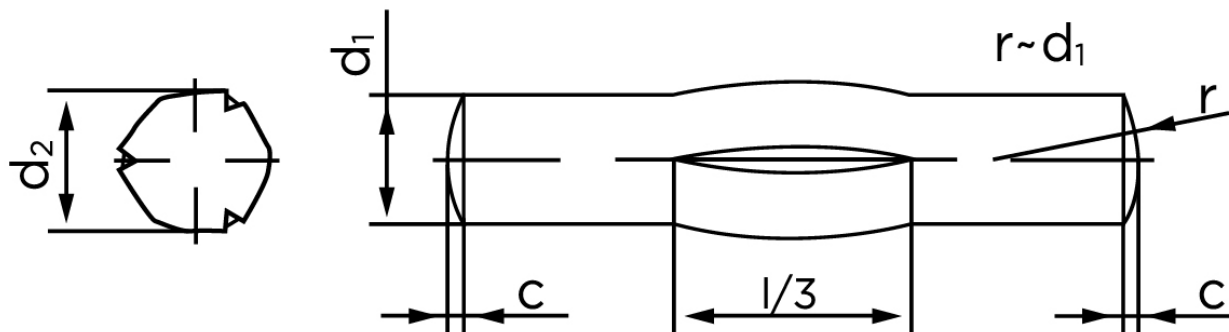

Kærvstifte Med Center Kærv DIN 1475 Ubehandlet Stål (Ø6x36) (100 Stk)

SKU: 014750000060036

GTIN:

Norm	DIN 1475
Dimensions	6
$d_2$¹	6.15 - 6.35
c	0,85
shear strength ISO	25,4
shear strength² DIN	22,8
Bemærkning	¹ Ø depends on the length ² minimum shear strength, double kN

Bemærk disse data er vejlede, og informationerne skal anses som vejledende, Bolte.dk stiller ingen garanti eller kan stilles til ansvar for overstående datatabel. Er du i tvivl så kontakt os på 75154999.

Vil du vide mere om dette produkt
Forespørg pris her