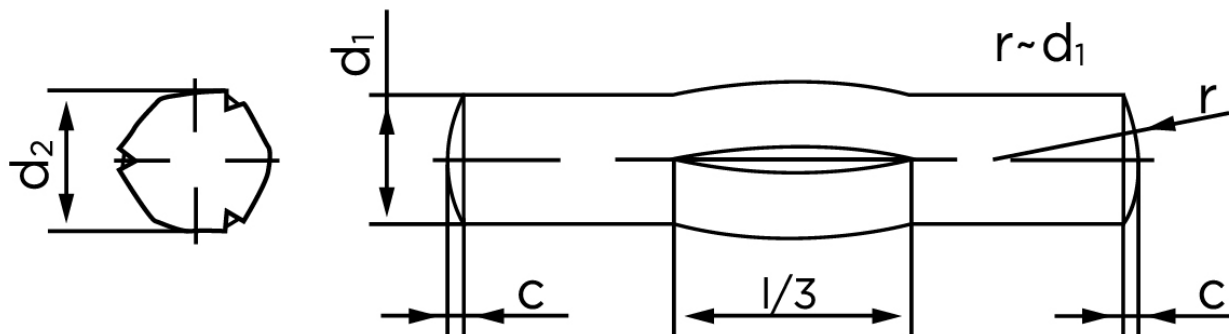

Kærvstifte Med Center Kærv DIN 1475 Ubehandlet Stål (Ø6x40) (100 Stk)

SKU: 014750000060040

GTIN:

Norm	DIN 1475
Dimensions	6
$d_2$¹	6.15 - 6.35
c	0,85
shear strength ISO	25,4
shear strength² DIN	22,8
Bemærkning	¹ Ø depends on the length ² minimum shear strength, double kN

Bemærk disse data er vejlede, og informationerne skal anses som vejledende, Bolte.dk stiller ingen garanti eller kan stilles til ansvar for overstående datatabel. Er du i tvivl så kontakt os på 75154999.

Vil du vide mere om dette produkt
Forespørg pris her