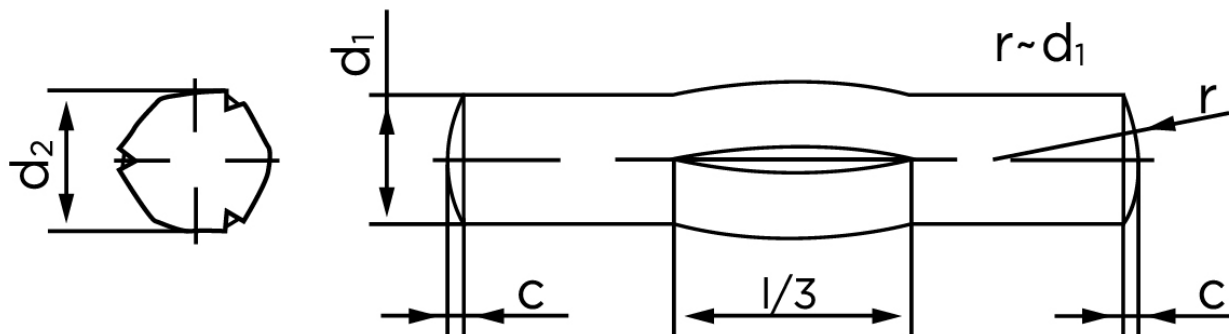

Kærvstifte Med Center Kærv DIN 1475 Ubehandlet Stål (Ø6x70) (100 Stk)

SKU: 01475000060070

GTIN:

Norm	DIN 1475
Dimensions	6
$d_2$¹	6.15 - 6.35
c	0,85
shear strength ISO	25,4
shear strength² DIN	22,8
Bemærkning	¹ Ø depends on the length ² minimum shear strength, double kN

Bemærk disse data er vejledende, og informationerne skal anses som vejledende, Bolte.dk stiller ingen garanti eller kan stilles til ansvar for overstående datatabel. Er du i tvivl så kontakt os på 75154999.

Vil du vide mere om dette produkt
Forespørg pris her