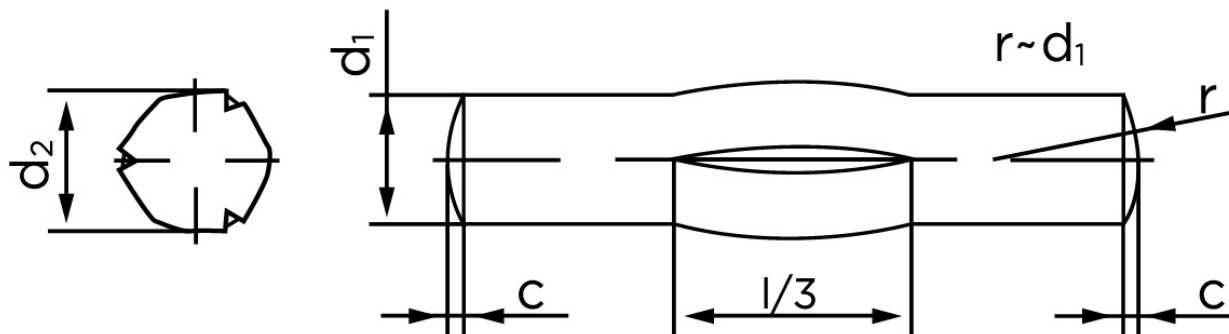

Kærvstifte Med Center Kærv DIN 1475 Ubehandlet Stål (Ø8x24) (100 Stk)

SKU: 014750000080024

GTIN:

Norm	DIN 1475
Dimensions	8
$d_2$¹	8.20 - 8.40
c	1
shear strength ISO	45,2
shear strength² DIN	40,5
Bemærkning	¹ Ø depends on the length ² minimum shear strength, double kN

Bemærk disse data er vejlede, og informationerne skal anses som vejledende, Bolte.dk stiller ingen garanti eller kan stilles til ansvar for overstående datatabel. Er du i tvivl så kontakt os på 75154999.

Vil du vide mere om dette produkt
Forespørg pris her