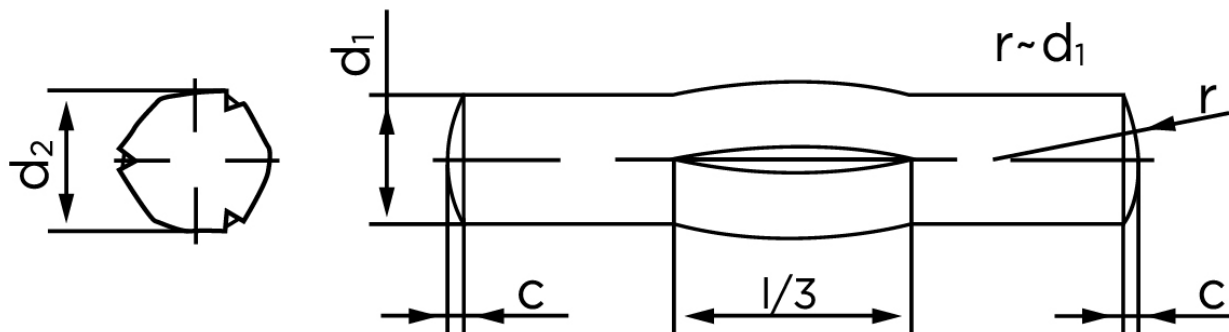

Kærvstifte Med Center Kærv DIN 1475 Ubehandlet Stål (Ø8x30) (100 Stk)

SKU: 014750000080030

GTIN:

Norm	DIN 1475
Dimensions	8
$d_2$¹	8.20 - 8.40
c	1
shear strength ISO	45,2
shear strength² DIN	40,5
Bemærkning	¹ Ø depends on the length ² minimum shear strength, double kN

Bemærk disse data er vejledende, og informationerne skal anses som vejledende, Bolte.dk stiller ingen garanti eller kan stilles til ansvar for overstående datatabel. Er du i tvivl så kontakt os på 75154999.

Vil du vide mere om dette produkt
Forespørg pris her