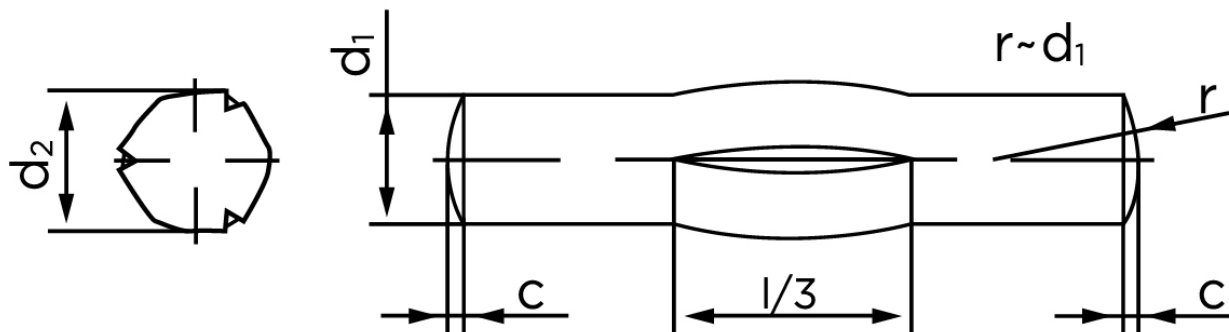

Kærvstifte Med Center Kærv DIN 1475 Ubehandlet Stål (Ø8x55) (100 Stk)

SKU: 014750000080055

GTIN:

Norm	DIN 1475
Dimensions	8
$d_2$¹	8.20 - 8.40
c	1
shear strength ISO	45,2
shear strength² DIN	40,5
Bemærkning	¹ Ø depends on the length ² minimum shear strength, double kN

Bemærk disse data er vejlede, og informationerne skal anses som vejledende, Bolte.dk stiller ingen garanti eller kan stilles til ansvar for overstående datatabel. Er du i tvivl så kontakt os på 75154999.

Vil du vide mere om dette produkt
Forespørg pris her