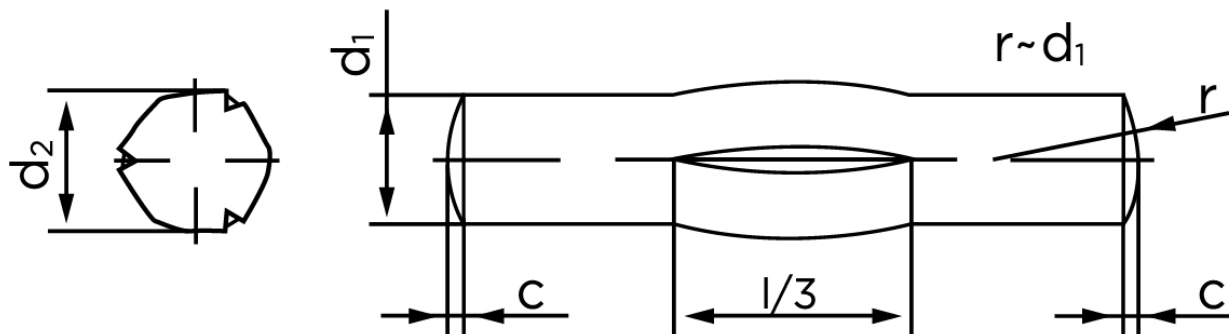

Kærvstifte Med Center Kærv DIN 1475 Ubehandlet Stål (Ø8x80) (100 Stk)

SKU: 014750000080080

GTIN:

Norm	DIN 1475
Dimensions	8
$d_2$¹	8.20 - 8.40
c	1
shear strength ISO	45,2
shear strength² DIN	40,5
Bemærkning	¹ Ø depends on the length ² minimum shear strength, double kN

Bemærk disse data er vejlede, og informationerne skal anses som vejledende, Bolte.dk stiller ingen garanti eller kan stilles til ansvar for overstående datatabel. Er du i tvivl så kontakt os på 75154999.

Vil du vide mere om dette produkt
Forespørg pris her