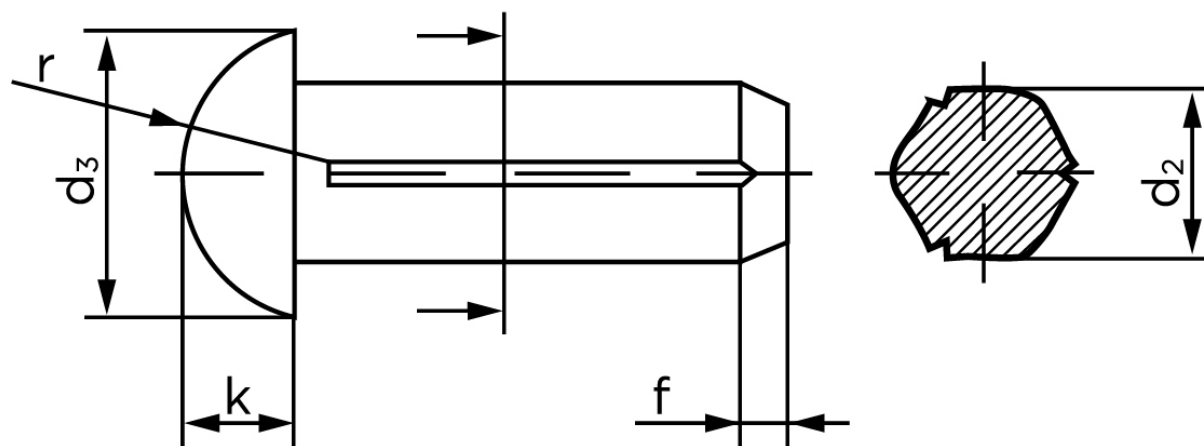

Rundhovedet Kærvstifte DIN 1476 Ubehandlet Stål (Ø1,4x5) (500 Stk)

SKU: 014760009014005

GTIN:

Norm	DIN 1476
Dimensions	1,4
d ₂	1,5
d ₃	2,4
k	0,8
r	1,4
f	0,5

Bemærk disse data er vejledende, og informationerne skal anses som vejledende, Bolte.dk stiller ingen garanti eller kan stilles til ansvar for overstående datatabel. Er du i tvivl så kontakt os på 75154999.