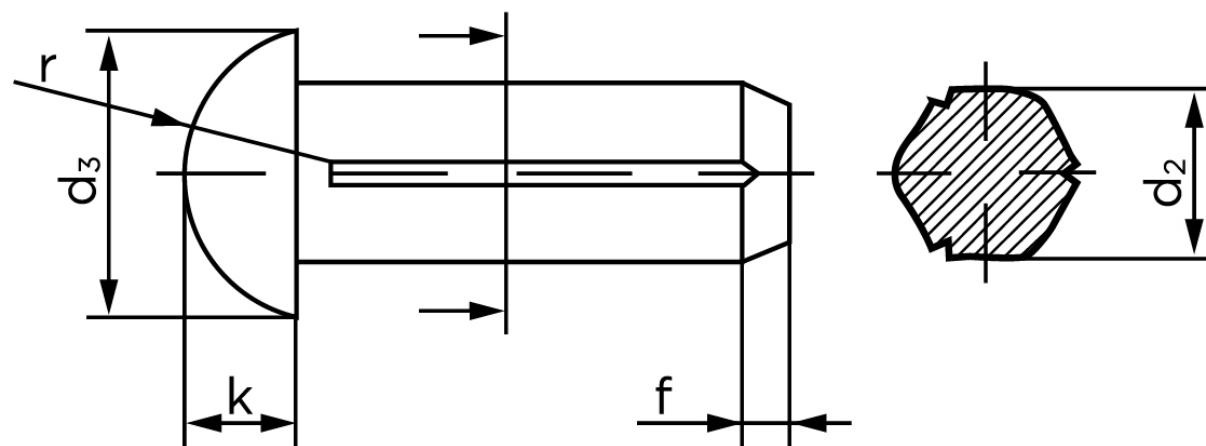

Rundhovedet Kærvstifte DIN 1476 Ubehandlet Stål (Ø1,4x6) (500 Stk)

SKU: 014760009014006

GTIN:

Norm	DIN 1476
Dimensions	1,4
d ₂	1,5
d ₃	2,4
k	0,8
r	1,4
f	0,5

Bemærk disse data er vejledende, og informationerne skal anses som vejledende, Bolte.dk stiller ingen garanti eller kan stilles til ansvar for overstående datatabel. Er du i tvivl så kontakt os på 75154999.