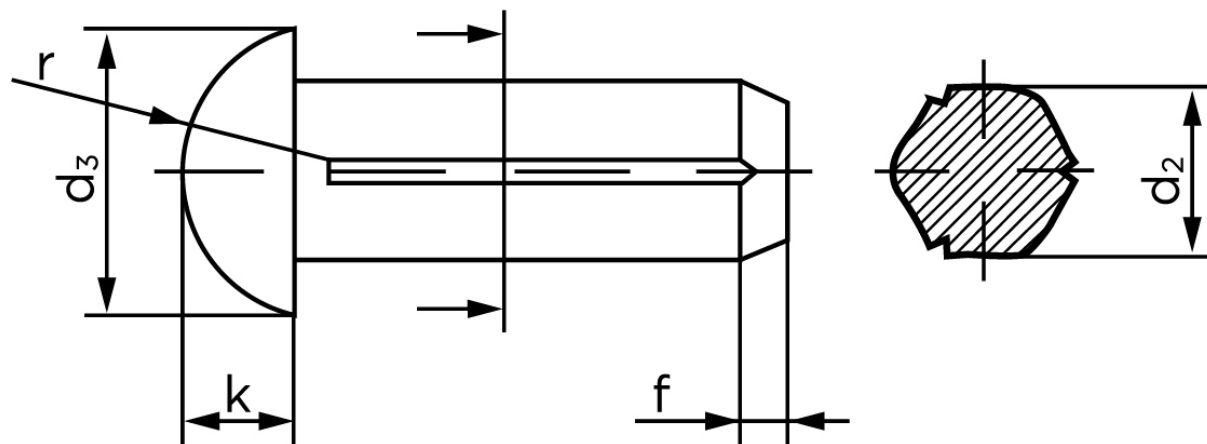

Rundhovedet Kærvstifte DIN 1476 Ubehandlet Stål (Ø1,6x6) (500 Stk)

SKU: 014760009016006

GTIN:

Norm	DIN 1476
Dimensions	1,6
d ₂	1,7
d ₃	2,8
k	1
r	1,6
f	0,5

Bemærk disse data er vejledende, og informationerne skal anses som vejledende, Bolte.dk stiller ingen garanti eller kan stilles til ansvar for overstående datatabel. Er du i tvivl så kontakt os på 75154999.