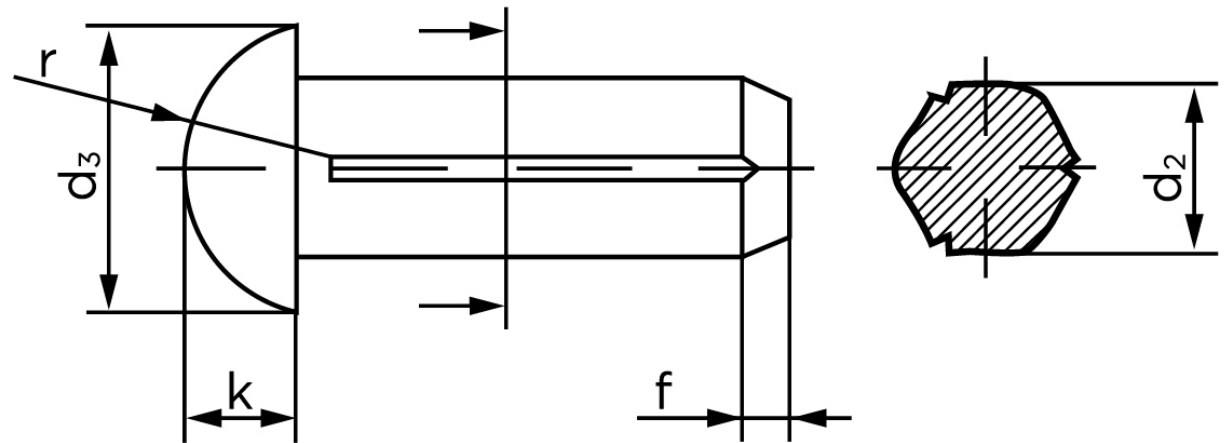

Rundhovedet Kærvstifte DIN 1476 Messing (Ø2x4) (1000 Stk)

SKU: 014767000020004

GTIN:

Norm	DIN 1476
Dimensions	2
d ₂	2,15
d ₃	3,5
k	1,2
r	1,9
f	0,5

Bemærk disse data er vejledende, og informationerne skal anses som vejledende, Bolte.dk stiller ingen garanti eller kan stilles til ansvar for overstående datatabel. Er du i tvivl så kontakt os på 75154999.