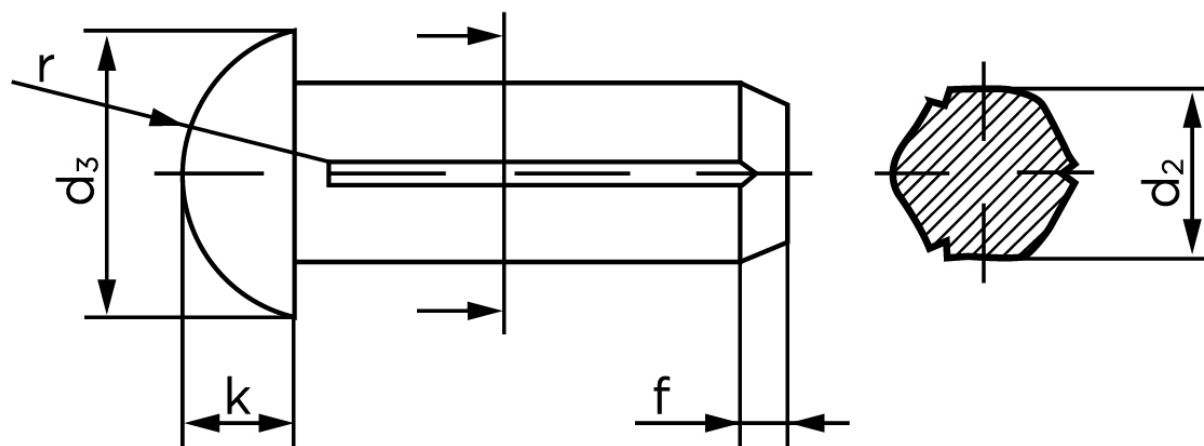

Rundhovedet Kærvstifte DIN 1476 Ubehandlet Stål (Ø2x5) (500 Stk)

SKU: 014760009020005

GTIN:

Norm	DIN 1476
Dimensions	2
d ₂	2,15
d ₃	3,5
k	1,2
r	1,9
f	0,5

Bemærk disse data er vejledende, og informationerne skal anses som vejledende, Bolte.dk stiller ingen garanti eller kan stilles til ansvar for overstående datatabel. Er du i tvivl så kontakt os på 75154999.