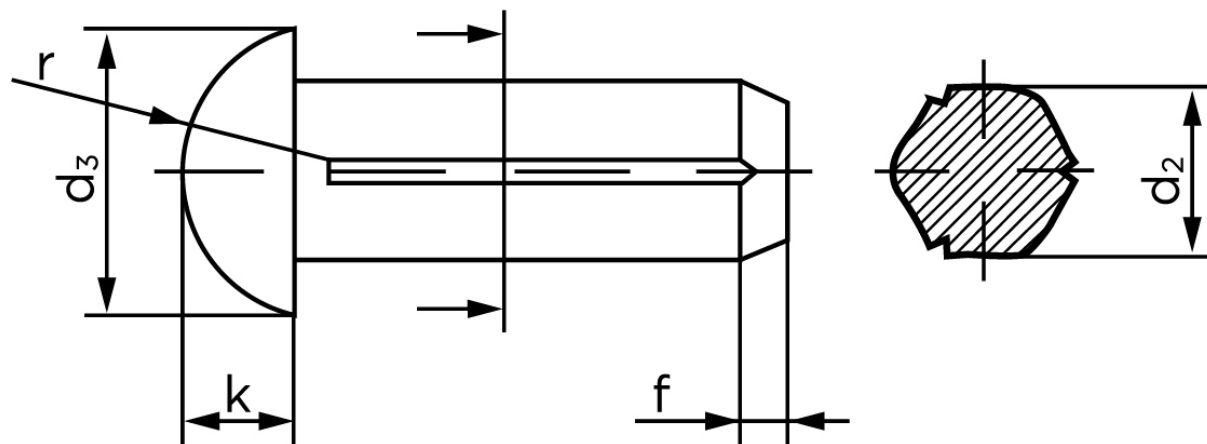

Rundhovedet Kærvstifte DIN 1476 Messing (Ø2x5) (1000 Stk)

SKU: 014767000020005

GTIN:

Norm	DIN 1476
Dimensions	2
d_2	2,15
d_3	3,5
k	1,2
r	1,9
f	0,5

Bemærk disse data er vejledende, og informationerne skal anses som vejledende, Bolte.dk stiller ingen garanti eller kan stilles til ansvar for overstående datatabel. Er du i tvivl så kontakt os på 75154999.