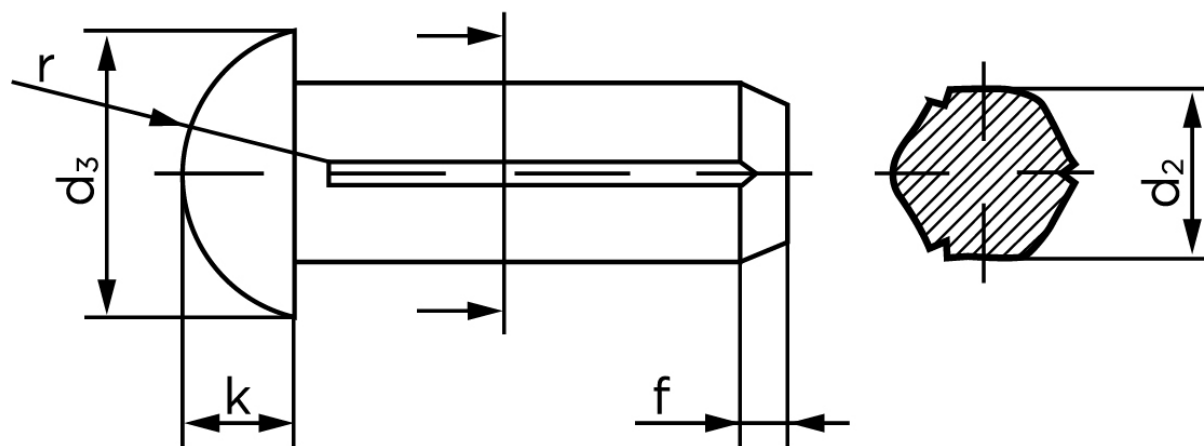

Rundhovedet Kærvstifte DIN 1476 Messing (Ø2x6) (1000 Stk)

SKU: 014767000020006

GTIN:

Norm	DIN 1476
Dimensions	2
d ₂	2,15
d ₃	3,5
k	1,2
r	1,9
f	0,5

Bemærk disse data er vejledende, og informationerne skal anses som vejledende, Bolte.dk stiller ingen garanti eller kan stilles til ansvar for overstående datatabel. Er du i tvivl så kontakt os på 75154999.