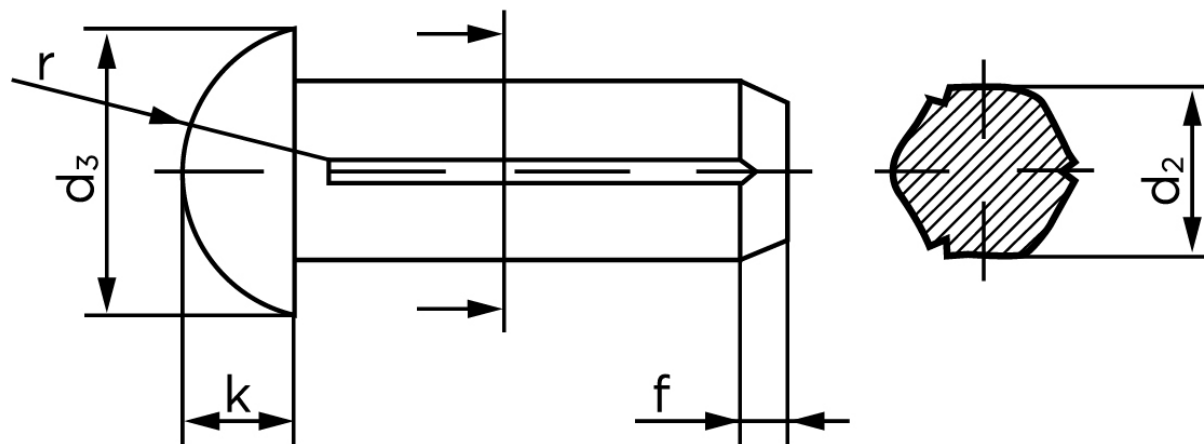

Rundhovedet Kærvstifte DIN 1476 Messing (Ø2x6) (200 Stk)

SKU: 014767009020006

GTIN:

Norm	DIN 1476
Dimensions	2
d ₂	2,15
d ₃	3,5
k	1,2
r	1,9
f	0,5

Bemærk disse data er vejledende, og informationerne skal anses som vejledende, Bolte.dk stiller ingen garanti eller kan stilles til ansvar for overstående datatabel. Er du i tvivl så kontakt os på 75154999.