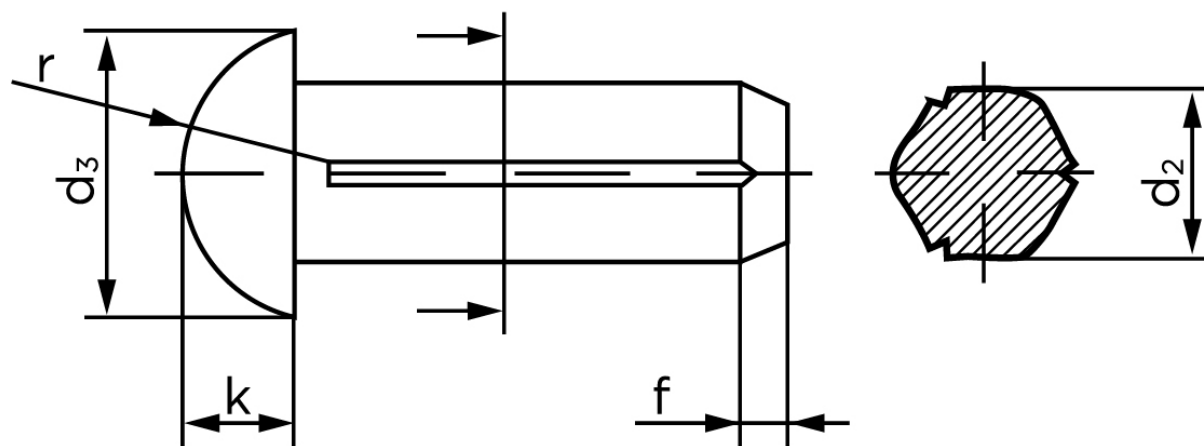

Rundhovedet Kærvstifte DIN 1476 Ubehandlet Stål (Ø2x8) (500 Stk)

SKU: 014760009020008

GTIN:

Norm	DIN 1476
Dimensions	2
d ₂	2,15
d ₃	3,5
k	1,2
r	1,9
f	0,5

Bemærk disse data er vejledende, og informationerne skal anses som vejledende, Bolte.dk stiller ingen garanti eller kan stilles til ansvar for overstående datatabel. Er du i tvivl så kontakt os på 75154999.