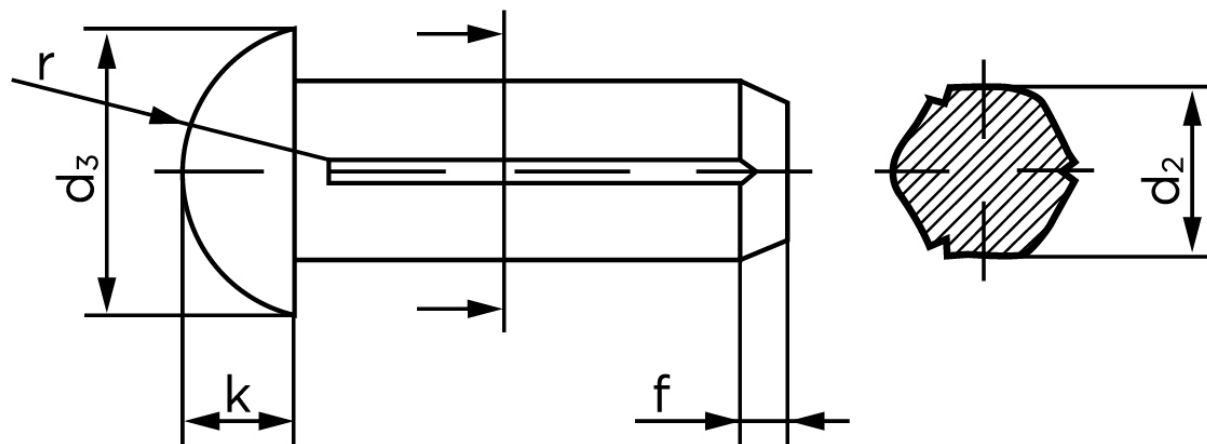

Rundhovedet Kærvstifte DIN 1476 Messing (Ø2x8) (200 Stk)

SKU: 014767009020008

GTIN:

Norm	DIN 1476
Dimensions	2
d_2	2,15
d_3	3,5
k	1,2
r	1,9
f	0,5

Bemærk disse data er vejledende, og informationerne skal anses som vejledende, Bolte.dk stiller ingen garanti eller kan stilles til ansvar for overstående datatabel. Er du i tvivl så kontakt os på 75154999.