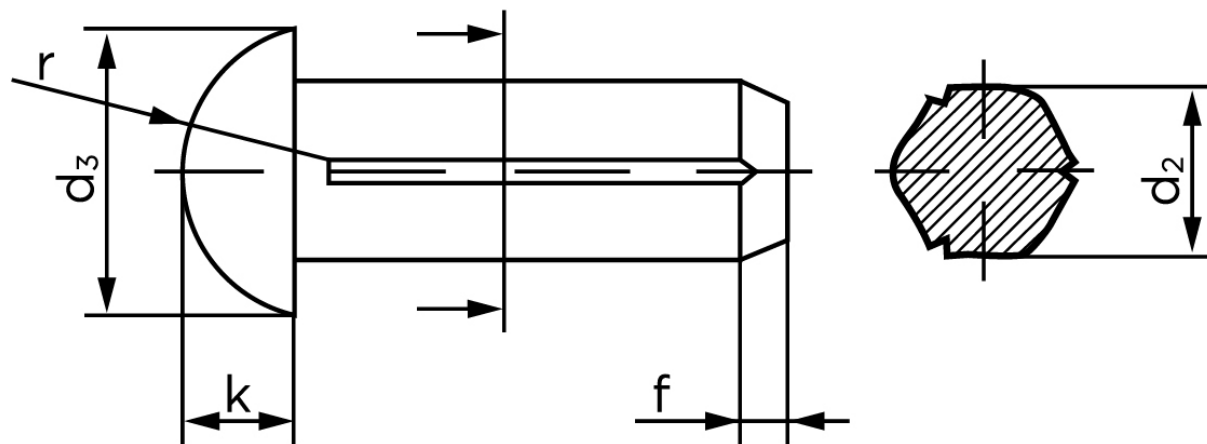

Rundhovedet Kærvstifte DIN 1476 Messing (Ø3x10) (1000 Stk)

SKU: 014767000030010

GTIN:

Norm	DIN 1476
Dimensions	3
d ₂	3,2
d ₃	5,2
k	1,8
r	2,8
f	4

Bemærk disse data er vejledende, og informationerne skal anses som vejledende, Bolte.dk stiller ingen garanti eller kan stilles til ansvar for overstående datatabel. Er du i tvivl så kontakt os på 75154999.