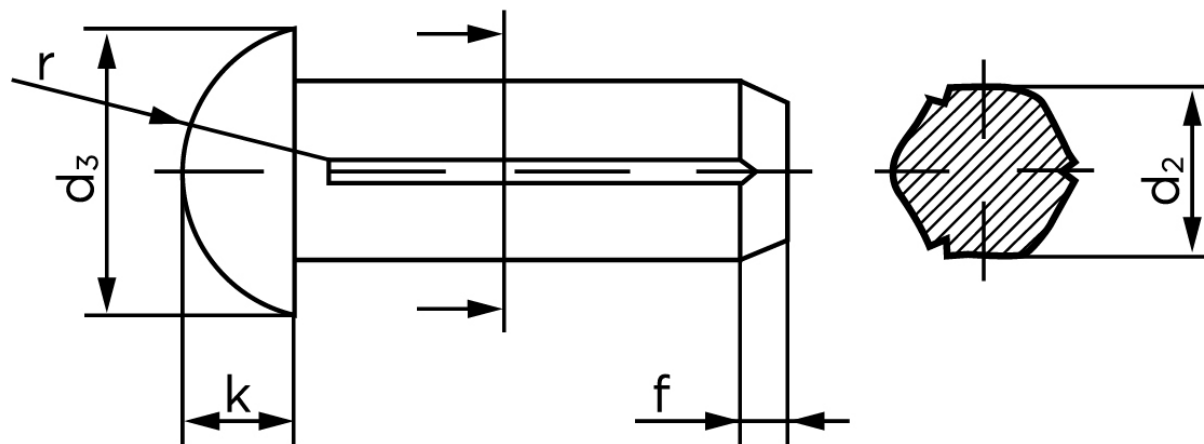

Rundhovedet Kærvstifte DIN 1476 Messing (Ø3x6) (1000 Stk)

SKU: 014767000030006

GTIN:

Norm	DIN 1476
Dimensions	3
d ₂	3,2
d ₃	5,2
k	1,8
r	2,8
f	4

Bemærk disse data er vejledende, og informationerne skal anses som vejledende, Bolte.dk stiller ingen garanti eller kan stilles til ansvar for overstående datatabel. Er du i tvivl så kontakt os på 75154999.