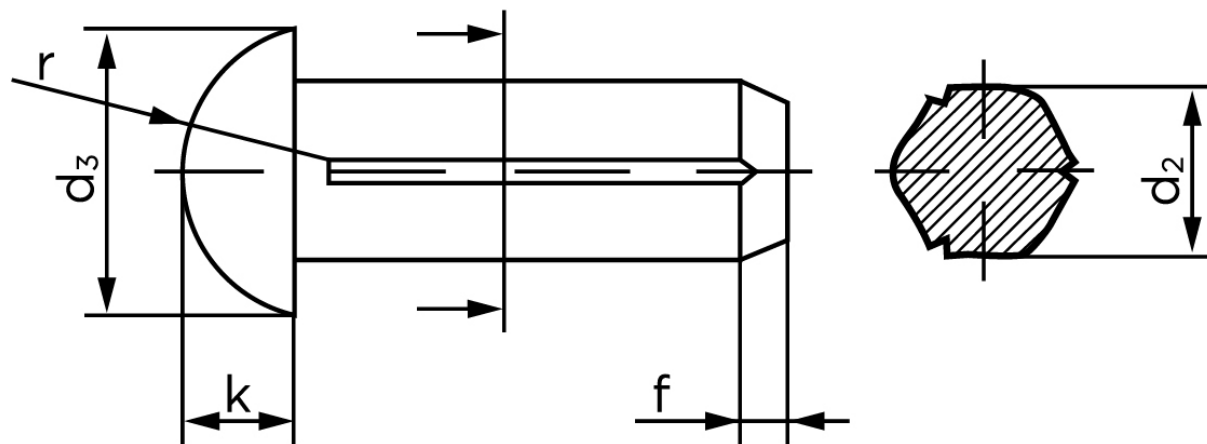

Rundhovedet Kærvstifte DIN 1476 Messing (Ø3x8) (1000 Stk)

SKU: 014767000030008

GTIN:

Norm	DIN 1476
Dimensions	3
d ₂	3,2
d ₃	5,2
k	1,8
r	2,8
f	4

Bemærk disse data er vejledende, og informationerne skal anses som vejledende, Bolte.dk stiller ingen garanti eller kan stilles til ansvar for overstående datatabel. Er du i tvivl så kontakt os på 75154999.