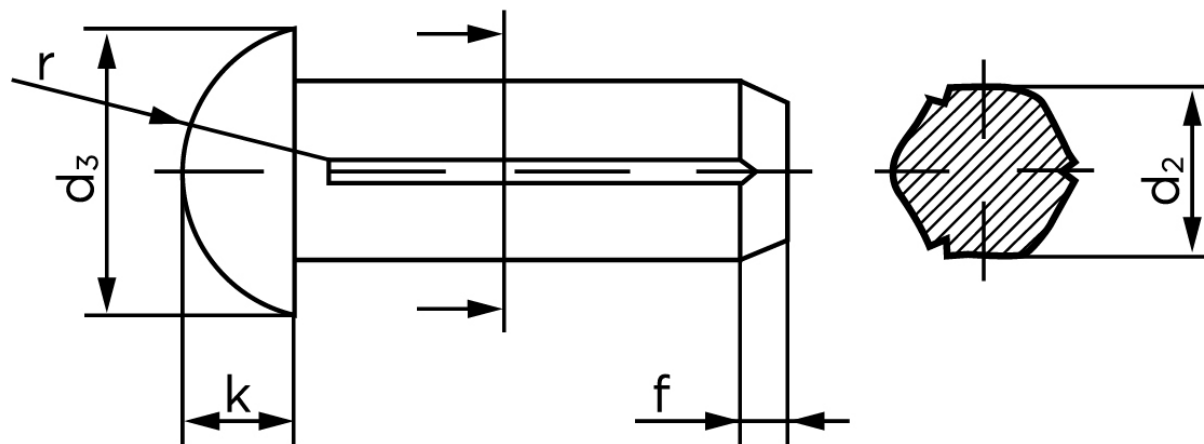

Rundhovedet Kærvstifte DIN 1476 Ubehandlet Stål (Ø4x10) (500 Stk)

SKU: 014760009040010

GTIN:

Norm	DIN 1476
Dimensions	4
d ₂	4,25
d ₃	7
k	2,4
r	3,8
f	1,5

Bemærk disse data er vejledende, og informationerne skal anses som vejledende, Bolte.dk stiller ingen garanti eller kan stilles til ansvar for overstående datatabel. Er du i tvivl så kontakt os på 75154999.